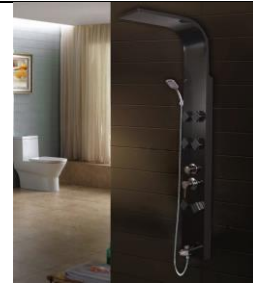

Shower Panel**ASP059**

Size:1500*200*500mm

**ASP060**

Size:1500*200*500mm

**ASP061**

Size:1600*200*500mm

**ASP062**

Size:1600*200*500mm